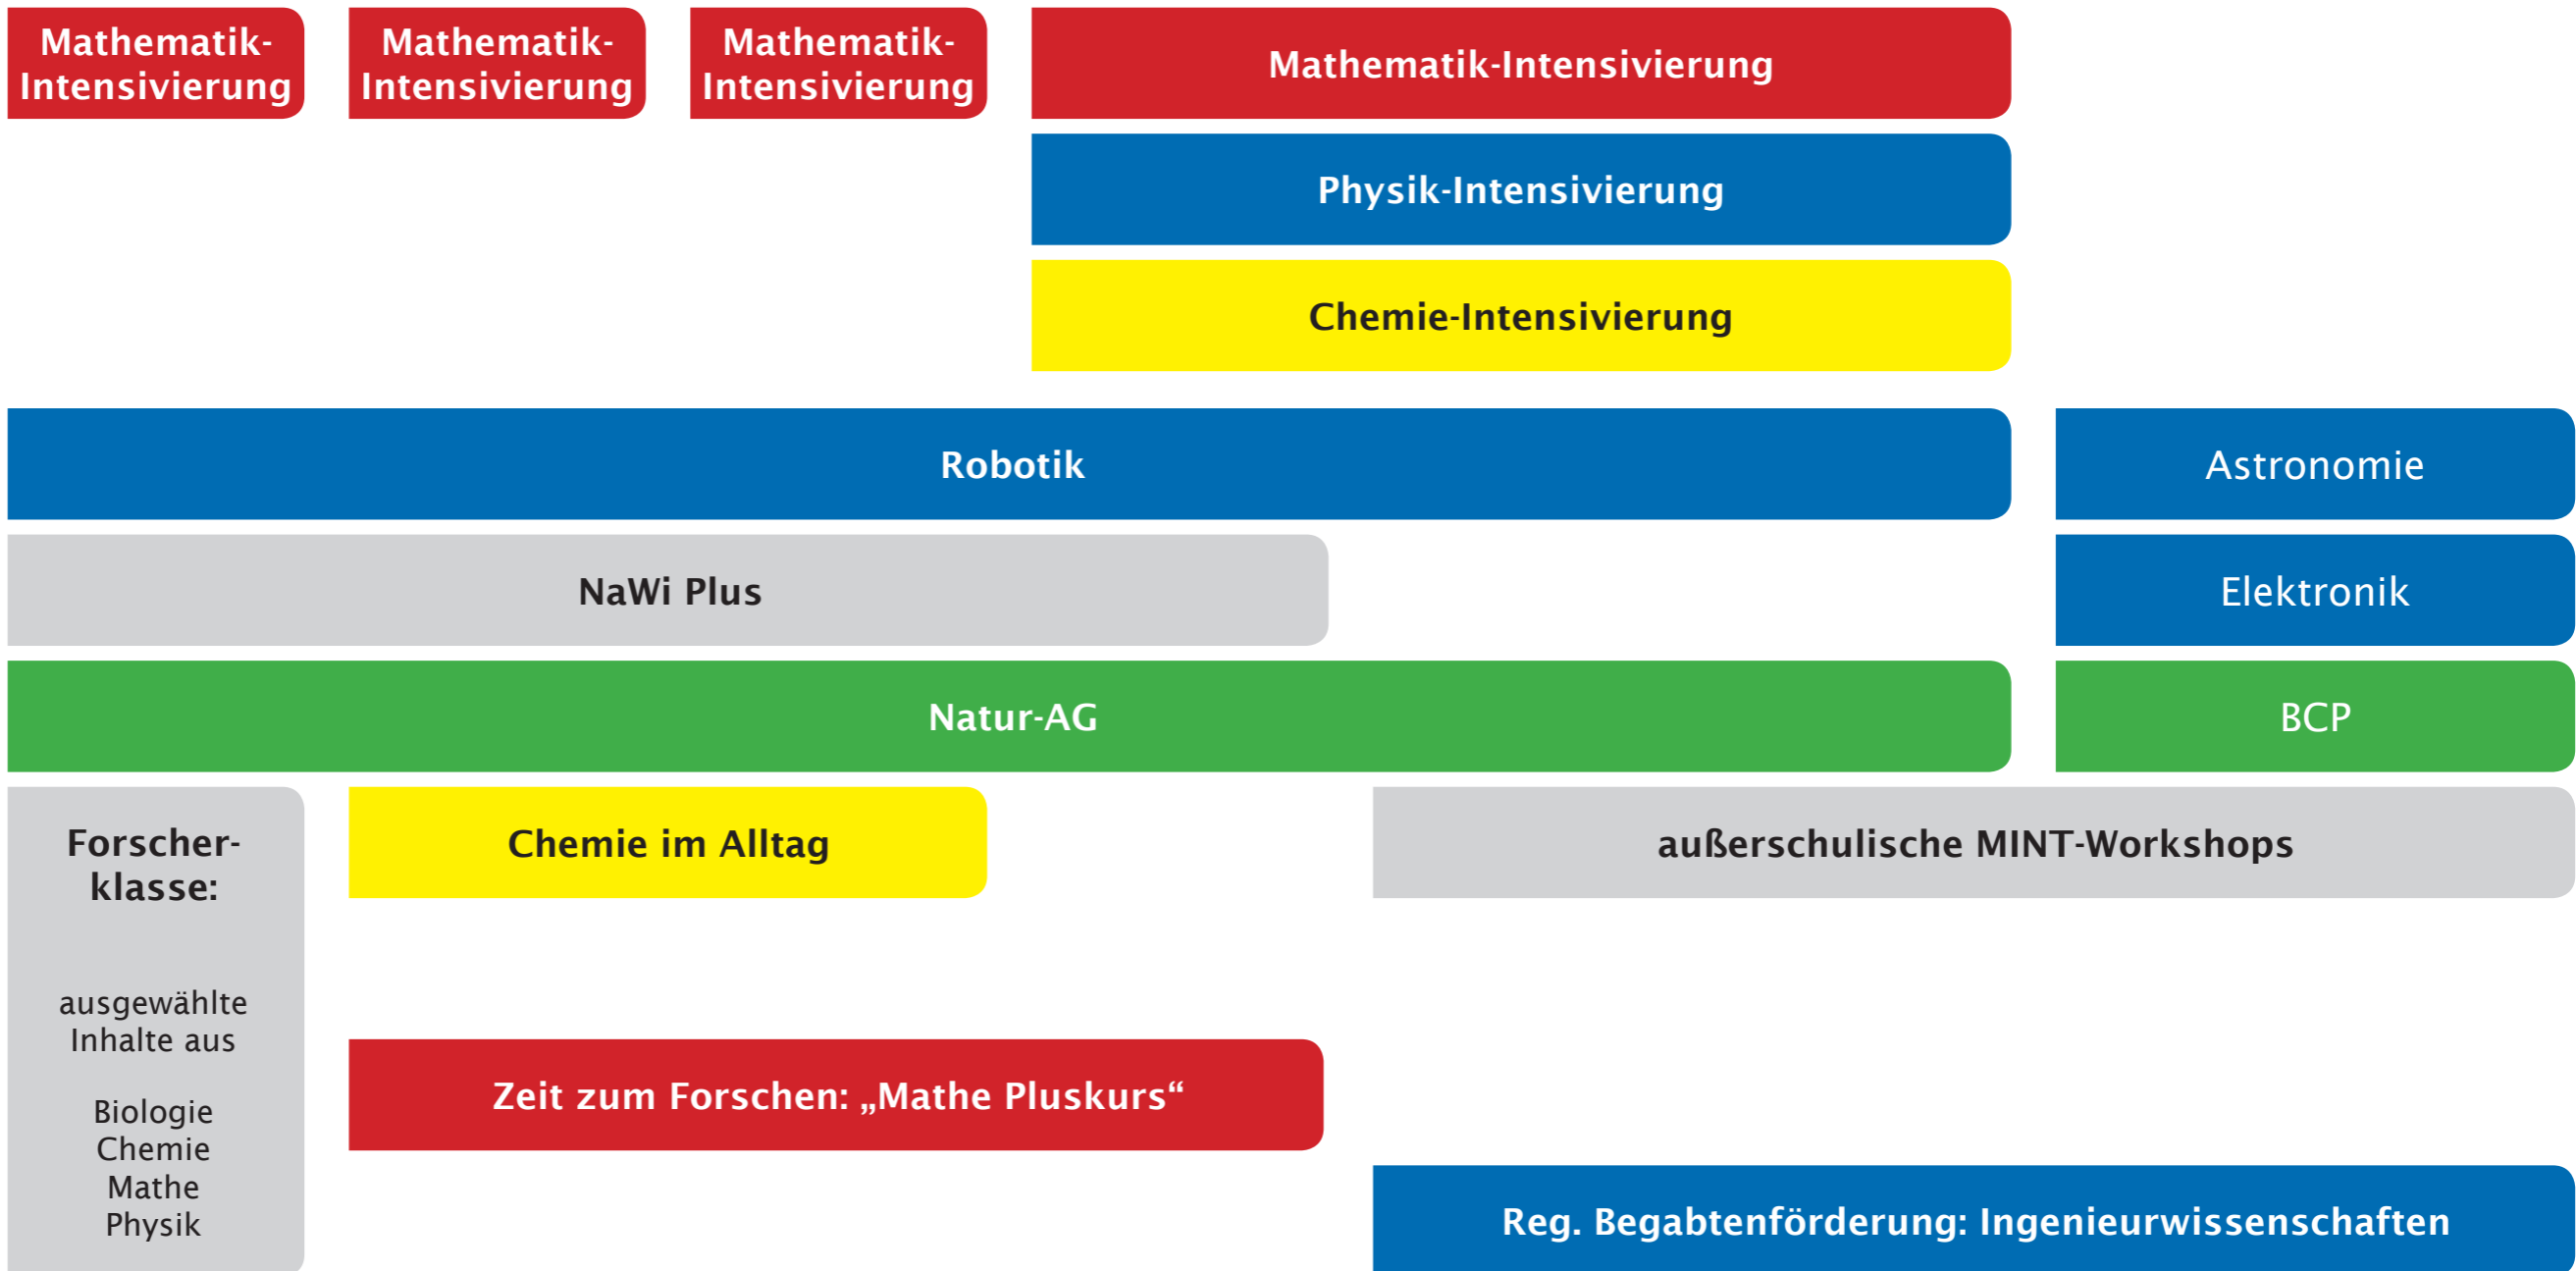

MINT am GMG

**MINTec
Schule®**
Anwärter des nationalen
Excellence-Schulnetzwerks

**Graf-Münster-Gymnasium
Bayreuth**

5. Jahrgangsstufe 6. Jahrgangsstufe 7. Jahrgangsstufe 8. Jahrgangsstufe 9. Jahrgangsstufe 10. Jahrgangsstufe 11./12. Jahrgangsstufe